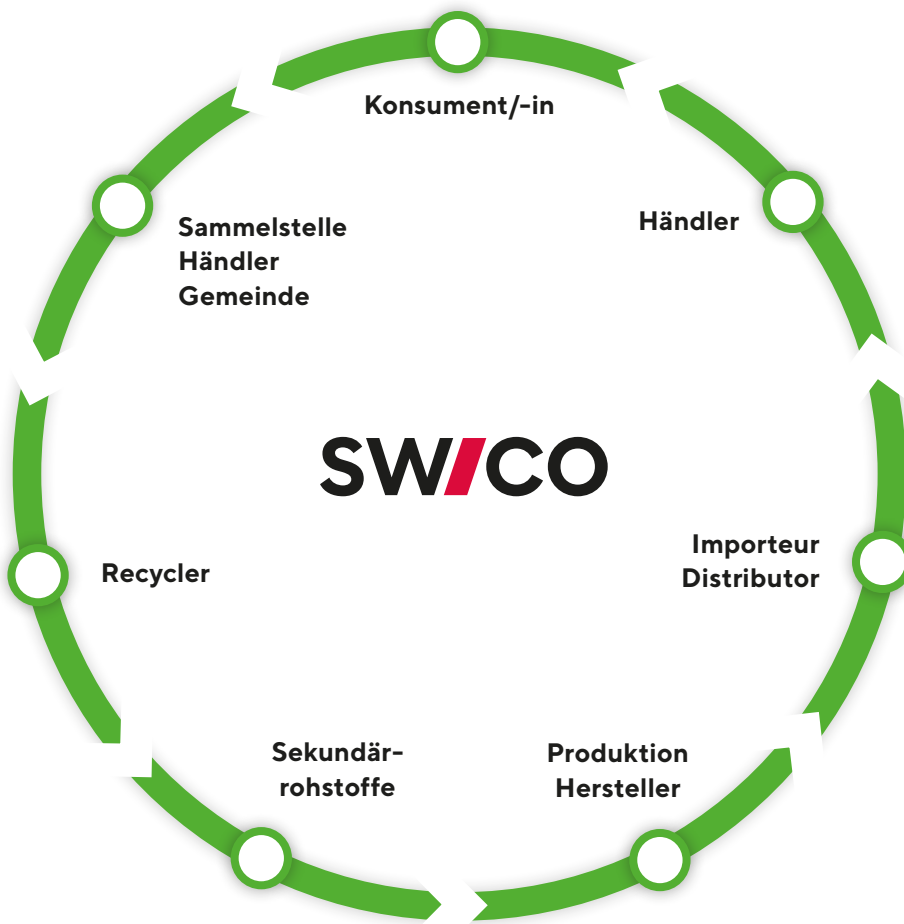

SWICO RECYCLING

SWICO RECYCLING

Swico betreibt das nationale Rücknahmesystem für ausrangierte Elektro- und Elektronikgeräte aus den Bereichen Informatik, Unterhaltungselektronik, Büro, Kommunikation, grafische Industrie sowie Mess- und Medizinaltechnik. Mit dem im Kaufpreis inbegriffenen vorgezogenen Recyclingbeitrag werden das Sammeln, der Transport sowie die fachgerechte Demontage der Geräte und die Entsorgung der Schadstoffe finanziert.

DAS SWICO RECYCLING ÖKOSYSTEM

6000

Rückgabemöglichkeiten
im Handel

8 50 000 t

Kantonsvereinbarungen

Elektroschrott
pro Jahr

620

Konventionsunterzeichner

600

offizielle
Sammelstellen

DER SWICO KREISLAUF

Ausgediente Geräte oder Teile davon gelangen via Handel und offizielle Abgabestellen zu den Recyclingpartnern von Swico. Diese gewinnen Rohstoffe zurück und entsorgen Schadstoffe umweltgerecht. Die Einhaltung der gesetzlichen Vorgaben wird durch die EMPA kontrolliert.